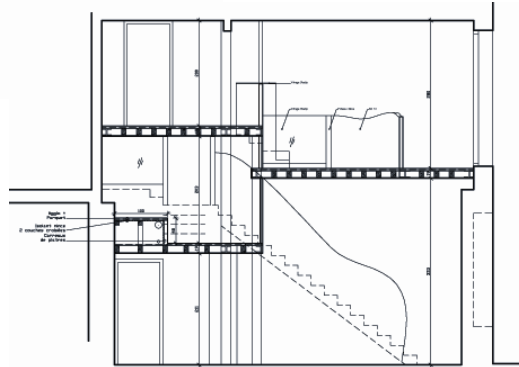

Réhabilitation d'un appartement à Paris (6e)

NIVEAU +0.00m

NIVEAU -3.20m

NIVEAU -1.00m

Maître d'ouvrage : Privé.
Maître d'œuvre : Atelier d'Archambault
Surface SHON : 175m².