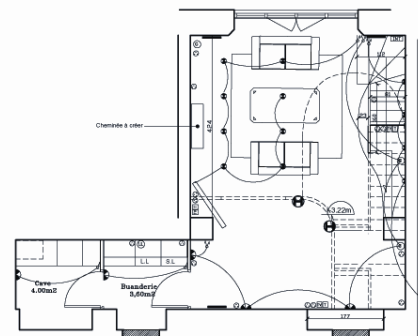

Réhabilitation d'un appartement à Paris (6e)

NIVEAU +0.00m

NIVEAU -3.20m

NIVEAU -1.00m

Maître d'ouvrage : Privé.
Maître d'œuvre : Atelier d'Archambault
Surface SHON : 175m².