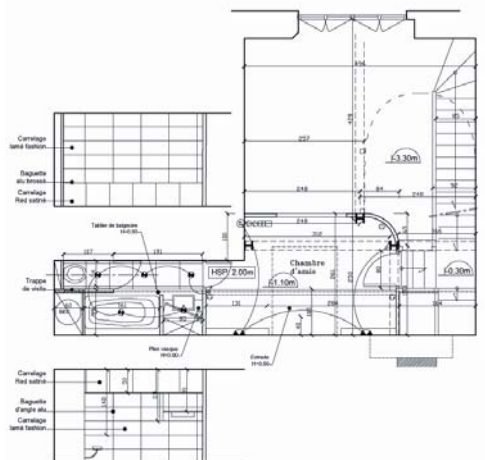

Réhabilitation d'un appartement à Paris (6e)

NIVEAU +0.00m

NIVEAU -3.20m

NIVEAU -1.00m

Maître d'ouvrage : Privé.
Maître d'œuvre : Atelier d'Archambault
Surface SHON : 175m².