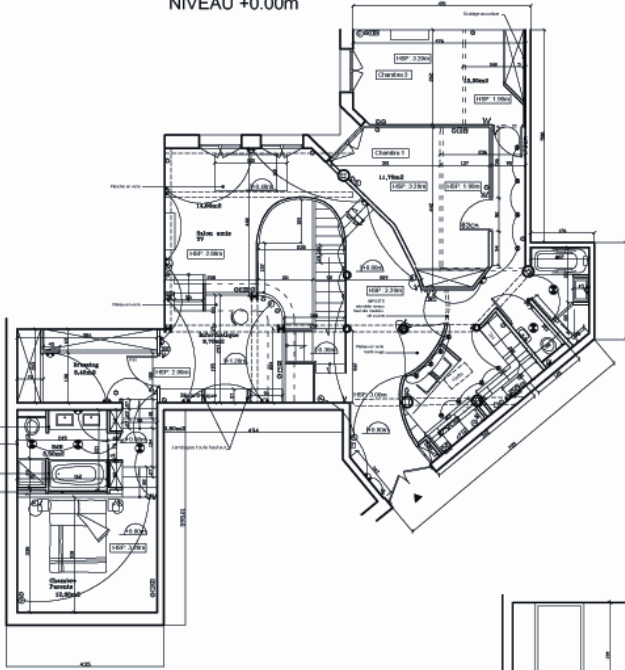

Réhabilitation d'un appartement à Paris (6e)

NIVEAU +0.00m

NIVEAU -3.20m

NIVEAU -1.00m

Maître d'ouvrage : Privé.
Maître d'œuvre : Atelier d'Archambault
Surface SHON : 175m².