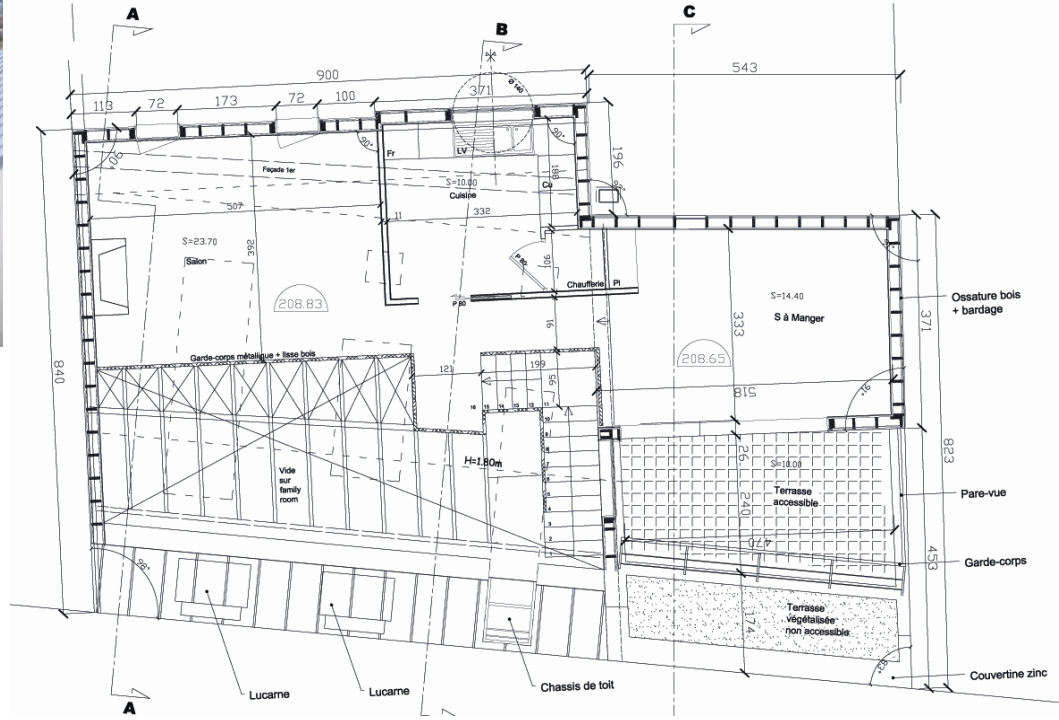

Surélévation d'un immeuble d'habitation à Saint-Cloud (92)

Maître d'ouvrage : Privé
 Maître d'œuvre : AAPN
 Surface SHON : 165m².