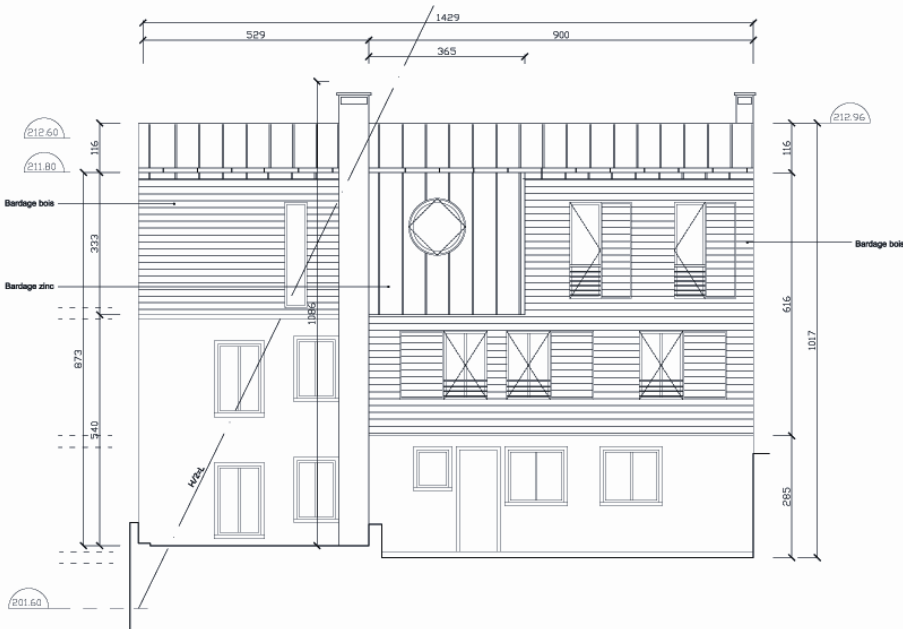

Surélévation d'un immeuble d'habitation à Saint-Cloud (92)

Maître d'ouvrage : Privé
 Maître d'œuvre : AAPN
 Surface SHON : 165m².