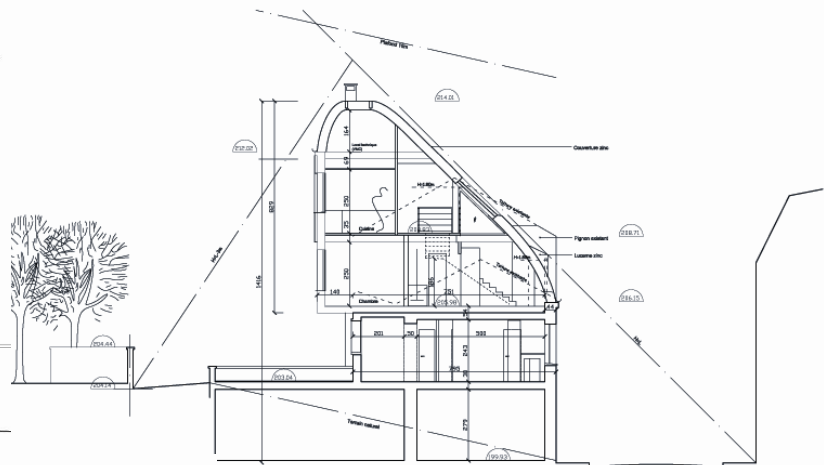

Surélévation d'un immeuble d'habitation à Saint-Cloud (92)

Maître d'ouvrage : Privé
 Maître d'œuvre : AAPN
 Surface SHON : 165m².